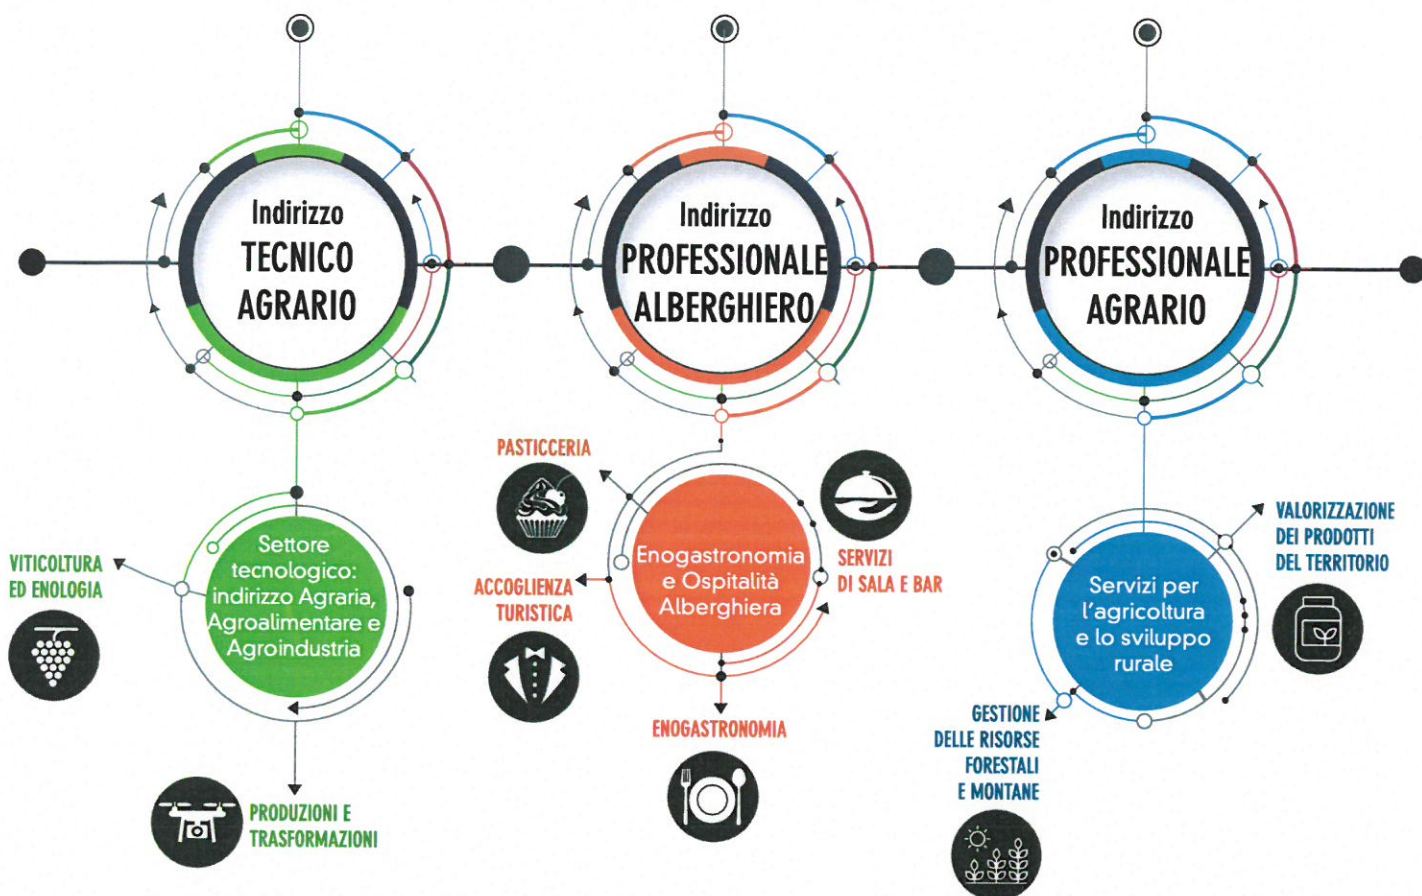

SIAMO scuola "circolare" che apre le porte dell'università e del lavoro

SIAMO scuola: le radici per costruire un futuro sostenibile

ORIENTAMENTO 2021/2022

OPEN DAY ON LINE

► **DOMENICA
21 NOVEMBRE 2021**

dalle ore 09.30 alle 11,30